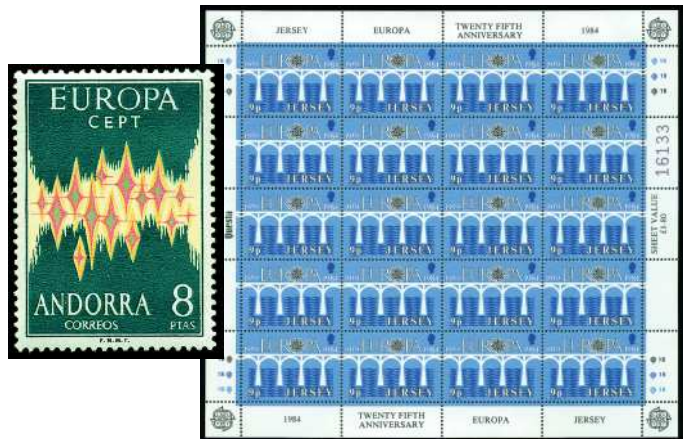

F 1349 **EUROPA**. Juego completo 1972. (Est. 400 €) 100 €

1350 ** **TEMA EUROPA. LIECHTENSTEIN** 1980/1991 y un 1993. Clasificador con 22 minipliegos. Solo falta el 1985. (Cat. 523 €)..... 40 €

1351 ** **TEMA EUROPA. YUGOSLAVIA** 1980/1991 y un 1993. Clasificador con 48 minipliegos en dos colecciones. (Cat. 644 €)..... 50 €

F 1352 ** **EUROPA**. 1984. Conjunto de minipliegos de Guernsey, Jersey, Man, Malta, Chipre, Liechtenstein, Yugoslavia y Feroe. (Cat. 353 €)..... 60 €

1353 ⊙ **EUROPA**. Stock de comerciante en dos clasificadores en uso cerrado en 1992. (Est. 120 €)..... 50 €