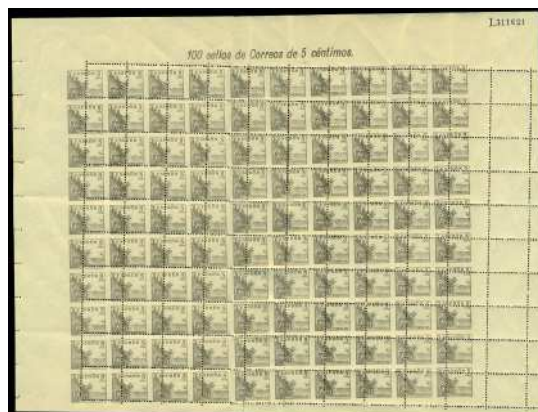

F 716 ** 1015/16. FALLA Y ZULOAGA. Serie completa de LUJO, el 50 ptas, borde de hoja. (Cat. 430 €) ..... 180 €

F 717 * 1015/16. FALLA Y ZULOAGA. Preciosa serie completa. (Cat. 275 €) ..... 70 €

718

719

721

720

F 718 ** 1016N. ZULOAGA. MUESTRA A 000,000 (Cat. 230 €) 75 €

F 719 ** 1020. 5 CENTIMOS. Conjunto de 5 Bloques de 4 con variedades (veladuras, defectos) Precioso. (Est. 100 €) ..... 40 €

F 720 **/ 1022dh (4). 50 CTS. Bloque de 4, dentado HORIZONTAL FUERTEMENTE DESPLAZADO. (Cat. 136 €) ..... 20 €

F 721 **/ 1024s (2). 25 CENTIMOS. Pareja vertical SIN DENTAR, el inferior sin fijasellos. (Cat. 301 €) ..... 120 €

F 722 ** 1028As. 45 CENTIMOS. SIN DENTAR. Rarísimo. (Cat. 440 €) ..... 100 €

F 723 * 1034dv. 30 CTS. Dentado horizontal muy desplazado. NO CATALOGADO. (Est. 50 €) ..... 25 €

F 724 ** 1035s (2). 35 CENTIMOS HERNAN CORTES. Pareja SIN DENTAR. Rarísima y de LUJO. (Cat. 440 €) 200 €

F 725 ** 1038dv. 5 PESETAS. Dentado vertical desplazado. Raro. (Cat. 100 €) ..... 30 €

726

729

727

F 726 ** 1044/61. CID Y FRANCO. Serie completa de LUJO. (Cat. 112 €) ..... 40 €

F 727 ** 1044 (100). 5 CTS CID. Pliego de 100 ejemplares DENTADO FUERTEMENTE DESPLAZADO EN DIAGONAL. Muy rara variedad NO CATALOGADA y espectacular. Alguna charnela de refuerzo. (Est. 2000 €). 300 €

728 */ 1044/61. FRANCO. Conjunto de 5 hojas de colección especializada con variedad de color, dentado, etc. de esta serie y otras de Mota, Arrogante y alguna más 1945/50. Interesante. EXAMINAR. (Est. 150 €) ..... 30 €

F 729 ** 1048 (3). 25 CTS. Espectacular trío esquina de pliego con fallo en dentado. Muy raro pese a manchas de óxido. (Est. 120 €) ..... 50 €

731

732